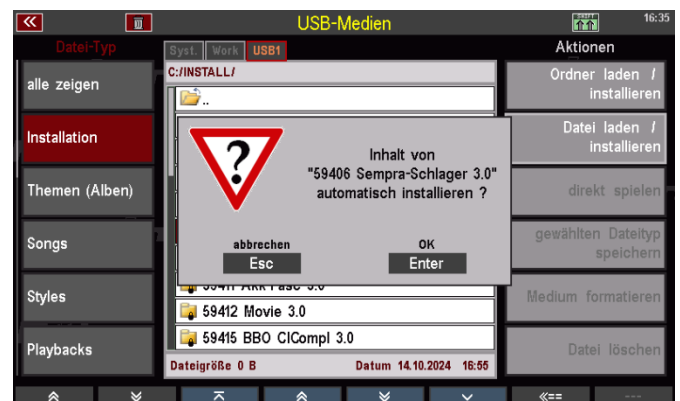

Die Installations-Daten stehen nun auf dem Stick zur Verfügung und können wie folgt beschrieben installiert werden. **Zuvor aber noch ein Tipp:** Löschen Sie die Archiv-Datei nach dem Installieren der Daten wieder von Ihrem Werksdaten-Stick. Ansonsten wird das Display immer fragen, ob die Datei entpackt werden soll, wenn Sie den Stick in die Orgel einstecken, da Archiv-Dateien automatisch erkannt werden. Das Entpacken ist jetzt bereits erfolgt und die Archiv-Datei kann somit vom Stick gelöscht werden, sie wird nicht mehr benötigt.

Jetzt aber zur eigentlichen Installation:

Achtung: Wie alle Werksdaten und übrigen zusätzlichen Software-Pakete auch, wird die SONG Liste Schlager & Internationale Hits **kontenspezifisch** installiert. Wenn Sie die SONG Liste in mehrere Benutzerkonten verwenden wollen, müssen Sie die Installation separat für jedes dieser Konten einmal durchführen.

Wir gehen davon aus, dass sich die Installationsdaten nunmehr auf Ihrem Werksdaten-Stick befinden und der Stick in der SEMPRA eingesteckt ist:

- Rufen Sie das USB-Menü auf und tippen Sie links auf den Datentyp **Installation**. Die Liste mit den Installations-Dateien wird angezeigt.
- Setzen Sie den Cursor auf den Ordner **59406 Sempra-Schlager 3.0** und tippen Sie rechts auf **Ordner laden/installieren**.
- Das Display fragt, ob die Daten wirklich installiert werden sollen. Bestätigen Sie mit **[Enter]**.