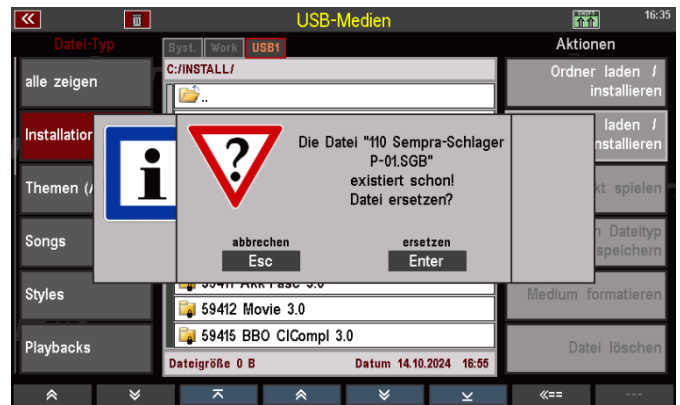

Achtung: Sollten Sie die SONG-Liste **SEMPRA Schlager 3.0** neu über eine bereits installierte SONG-Liste Schlager installieren, werden Sie während der Installation mehrfach gefragt, ob bereits vorhandene Daten überschrieben werden sollen. Bestätigen Sie diese Abfragen jeweils mit **[Enter]**.

Die bisherigen Daten werden dann durch die neu zu installierenden Versionen aktualisiert.