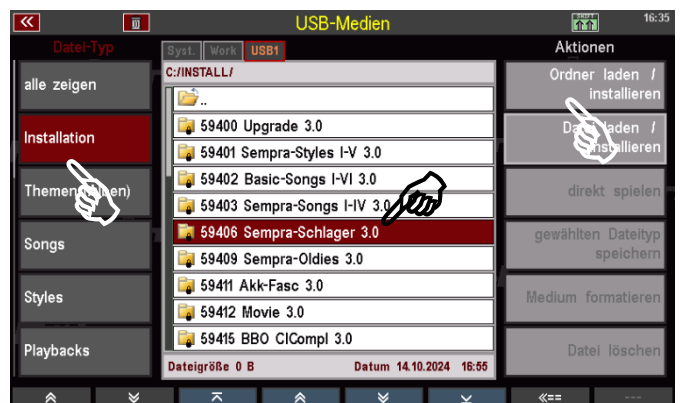

Die Installations-Daten stehen nun auf dem Stick zur Verfügung und können wie folgt beschrieben installiert werden. **Zuvor aber noch ein Tipp:** Löschen Sie die Archiv-Datei nach dem Installieren der Daten wieder von Ihrem Werksdaten-Stick. Ansonsten wird das Display immer fragen, ob die Datei entpackt werden soll, wenn Sie den Stick in die Orgel einstecken, da Archiv-Dateien automatisch erkannt werden. Das Entpacken ist jetzt bereits erfolgt und die Archiv-Datei kann somit vom Stick gelöscht werden, sie wird nicht mehr benötigt.

Jetzt aber zur eigentlichen Installation:

Achtung: Wie alle Werksdaten und übrigen zusätzlichen Software-Pakete auch, wird die SONG Liste Schlager & Internationale Hits **kontenspezifisch** installiert. Wenn Sie die SONG Liste in mehrere Benutzerkonten verwenden wollen, müssen Sie die Installation separat für jedes dieser Konten einmal durchführen.

Wir gehen davon aus, dass sich die Installationsdaten nunmehr auf Ihrem Werksdaten-Stick befinden und der Stick in der SEMPRA eingesteckt ist:

- Rufen Sie das USB-Menü auf und tippen Sie links auf den Datentyp **Installation**. Die Liste mit den Installations-Dateien wird angezeigt.
- Setzen Sie den Cursor auf den Ordner **59406 Sempra-Schlager 3.0** und tippen Sie rechts auf **Ordner laden/installieren**.
- Das Display fragt, ob die Daten wirklich installiert werden sollen. Bestätigen Sie mit **[Enter]**.