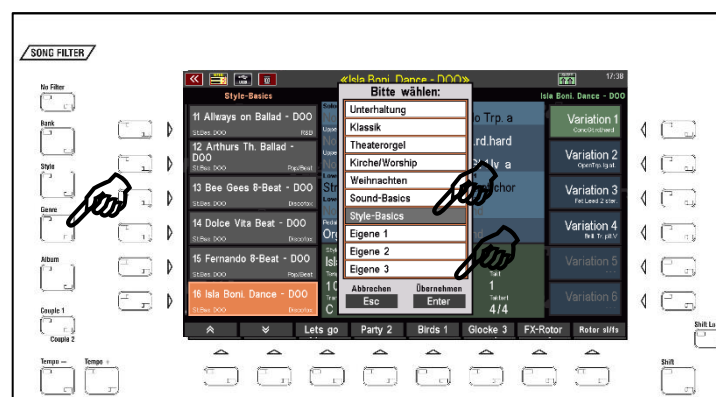

Die SONG-Liste links zeigt jetzt die **SONGS** des Genres „Style Basics“ an, hier u.a. die **DOO** **SONGS**. **SONGS** der **DOO** Pakete erkennen Sie am Kürzel **DOO** im SONG-Namen.