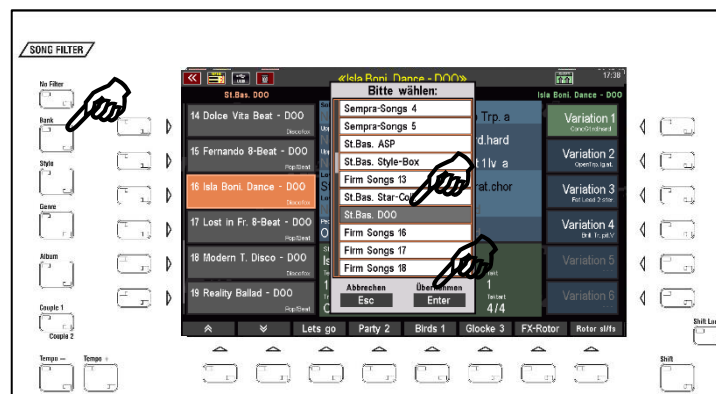

Wo finde ich die Daten?

Die „70er/80er Pop“ **SONGS** mit den Beispiel-Presets finden Sie in der **Firm-SONG-Bank 15 „St.Bas. DOO“**. Rufen Sie diese Bank z.B. über den **SONG-Filter** Taster **[Bank]** (2x drücken, sofern noch nicht angewählt) und anschließendes Scrollen zur entsprechenden Bank-Position auf.

Bestätigen Sie mit **[Enter]**. Die SONG-Liste links im Display zeigt jetzt die **DOO** **SONGS** an.

Alternativ können Sie das **Genre STYLE BASICS** für die SONG-Liste aufrufen. Alle **DOO** **SONGS** sind diesem Genre zugeordnet.

Betätigen Sie dazu den SONG-Filter Taster **[Genre]** (ggf. 2x drücken, sofern noch nicht angewählt) und wählen Sie aus der Liste das Genre „**Style Basics**“.

Bestätigen Sie mit **[Enter]**.