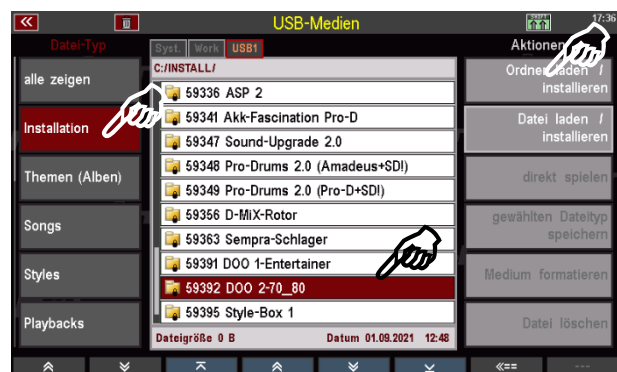

Achtung: Wenn Sie das Paket als „arc“-File (Archiv-File) per Email erhalten haben, kopieren Sie diese Datei bitte zunächst am PC in das oberste Verzeichnis Ihres Werks-Datensticks (oder eines anderen USB-Sticks, der aber an Ihrer SEMPRA formatiert sein muss). Beim Einstecken des Sticks in die SEMPRA erkennt das System das Archiv-File und fragt Sie, ob das Archiv entpackt werden soll. Bestätigen Sie mit ENTER. Auf dem Stick wird jetzt der Installations-Ordner für das Paket „doo 70er/80er Pop“ angelegt (wir empfehlen Ihnen, nach der Installation das arc-File wieder vom Stick zu löschen, da Sie sonst künftig beim Einstecken des Sticks immer gefragt würden, ob das File entpackt werden soll).

Sie können nun mit der eigentlichen Installation auf die SEMPRA fortfahren:

- Stecken Sie den USB-Stick mit den Installationsdaten in eine der USB-Buchsen Ihrer SEMPRA ein.
- Drücken Sie den **[USB]**-Taster, um das USB-Menü im Display zu öffnen.
- Tippen Sie links auf den Datentyp **Installation** (das Feld wird rot angezeigt).
- Setzen Sie den Cursor mit dem **Datenrad** oder den **Cursortasten Auf/Ab** auf den Ordner „59392 DOO 2-70_80“ (den Ordner aber nicht öffnen!).
- Tippen Sie rechts auf das Feld „**Ordner laden/installieren**“.