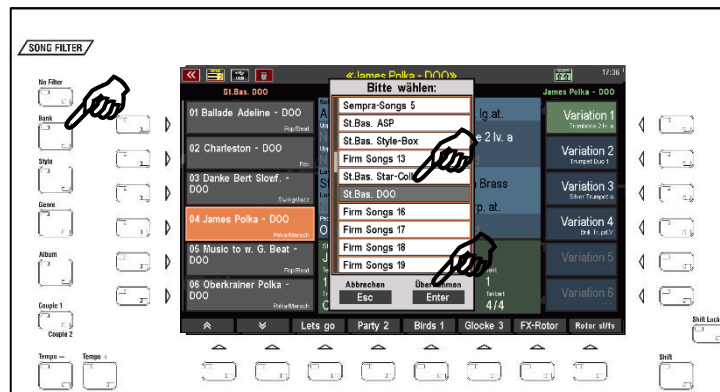

Bestätigen Sie mit **[Enter]**. Die SONG-Liste links im Display zeigt jetzt die **DOO** SONGS an.

Alternativ können Sie das **Genre STYLE BASICS** für die SONG-Liste aufrufen. Alle **DOO** SONGS sind diesem Genre zugeordnet.