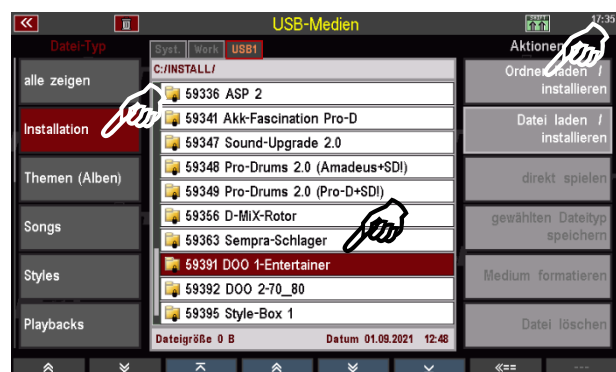

Achtung: Wenn Sie das Paket als „arc“-File (Archiv-File) per Email erhalten haben, kopieren Sie diese Datei bitte zunächst am PC in das oberste Verzeichnis Ihres Werks-Datensticks (oder eines anderen USB-Sticks, der aber an Ihrer SEMPRA formatiert sein muss). Beim Einstecken des Sticks in die SEMPRA erkennt das System das Archiv-File und fragt Sie, ob das Archiv entpackt werden soll. Bestätigen Sie mit ENTER. Auf dem Stick wird jetzt der Installations-Ordner für das Paket „Entertainer“ angelegt (wir empfehlen Ihnen, nach der Installation das arc-File wieder vom Stick zu löschen, da Sie sonst künftig beim Einstecken des Sticks immer gefragt würden, ob das File entpackt werden soll).

Sie können nun mit der eigentlichen Installation auf die SEMPRA fortfahren:

- Stecken Sie den USB-Stick mit den Installationsdaten in eine der USB-Buchsen Ihrer SEMPRA ein.
- Drücken Sie den **[USB]**-Taster, um das USB-Menü im Display zu öffnen.
- Tippen Sie links auf den Datentyp **Installation** (das Feld wird rot angezeigt).
- Setzen Sie den Cursor mit dem **Datenrad** oder den **Cursortasten Auf/Ab** auf den Ordner „**59391 DOO 1-Entertainer**“ (den Ordner aber nicht öffnen!).
- Tippen Sie rechts auf das Feld „**Ordner laden/installieren**“.