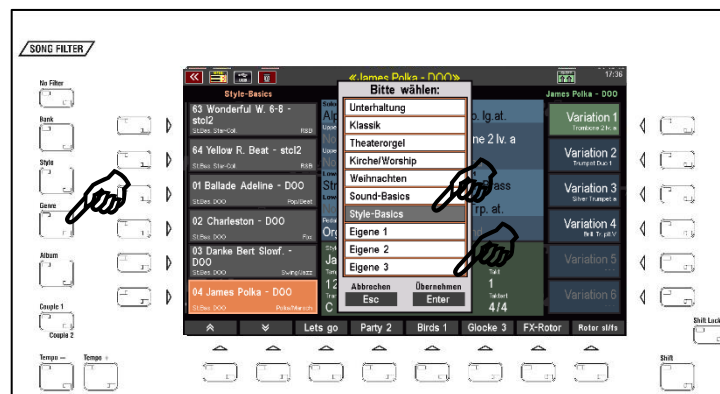

Betätigen Sie dazu den SONG-Filter Taster **[Genre]** (ggf. 2x drücken, sofern noch nicht angewählt) und wählen Sie aus der Liste das Genre „**Style Basics**“.

Bestätigen Sie mit **[Enter]**.

Die SONG-Liste links zeigt jetzt die SONGS des Genres „Style Basics“ an, hier u.a. die **DOO** SONGS. SONGS der DOO Pakete erkennen Sie am Kürzel **DOO** im SONG-Namen.