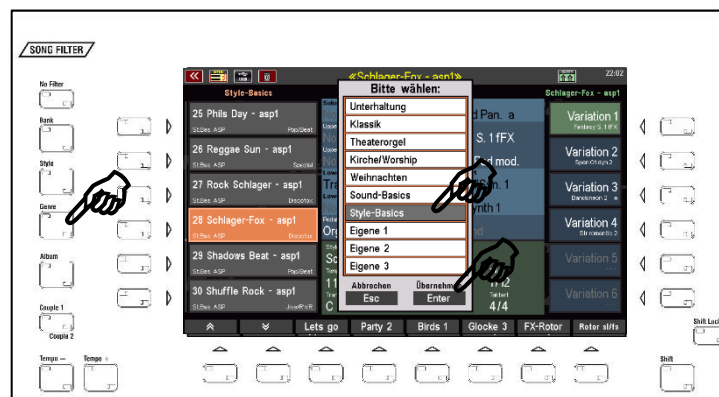

Bestätigen Sie mit **[Enter]**. Die SONG-Liste links im Display zeigt jetzt die SONGS der ASP 1 an.

Alternativ können Sie das **Genre STYLE BASICS** aufrufen. Alle **ASP SONGS** sind diesem Genre zugeordnet.

Betätigen Sie dazu den **SONG-FILTER** Taster **[Genre]** (ggf. 2x drücken, sofern noch nicht angewählt) und wählen Sie aus der Liste das Genre „**Style Basics**“.