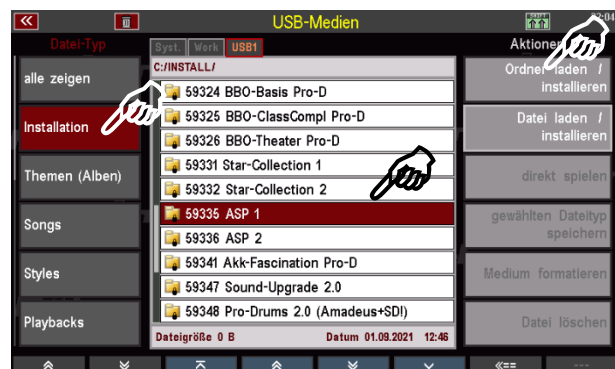

Allgemeines

Mit diesem umfangreichen Style-Paket sind sie allzeit in "bester Begleitung" beim Spiel auf Ihrer SEMPRA! Unsere Musiker haben mit viel Erfahrung und Detailliebe ein exklusives und klangvolles Style- und Presetpaket für die SEMPRA Instrumente geschnürt. Die AMADEUS Style Performance 1 bietet Ihnen:

- 32 fantastische ASP-Styles mit je 4 dynamisch aufbauenden Variationen, vielseitig einsetzbar!
- 32 auf die Styles abgestimmte SONGS (ASP Style Basics) mit je 4 Beispiel-Presets je Style (One Touch Presets)

Installation

Die Daten der ASP 1 werden von dem zu Ihrer SEMPRA gehörenden USB-Stick mit den Werksdaten in das Instrument installiert:

- Stecken Sie den USB-Stick in eine der USB-Buchsen Ihrer SEMPRA ein.
- Drücken Sie den USB-Taster, um das USB-Menü im Display zu öffnen.
- Tippen Sie links auf den Datentyp **Installation** (das Feld wird rot angezeigt).
- Setzen Sie den Cursor mit dem Datenrad oder den **Cursortasten Auf/Ab** auf den Ordner „59135 ASP 1“ (Ordner nicht öffnen!).
- Tippen Sie rechts auf das Feld „**Ordner laden/installieren**“.