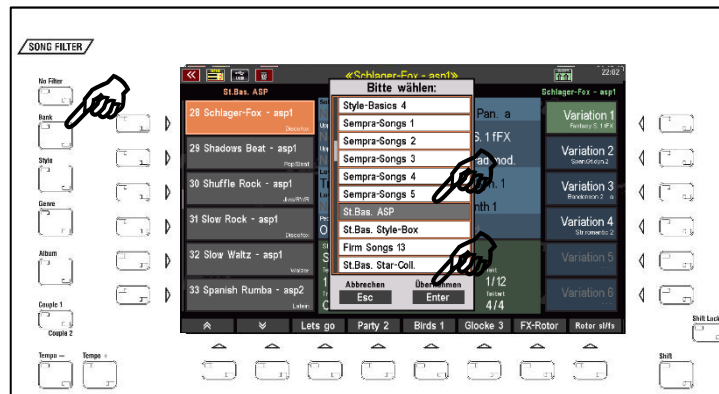

Wo finde ich die ASP 1 Daten?

Die **ASP 1 SONGS** mit den Beispiel-Presets finden Sie in der **Firm-SONG-Bank 11 „St.Bas. ASP“** (interne Bank-Nr. 111). Rufen Sie diese Bank z.B. über den **SONG-FILTER** Taster **[Bank]** (2x drücken, sofern noch nicht angewählt) und anschließendes Scrollen zur entsprechenden Bank-Position auf.